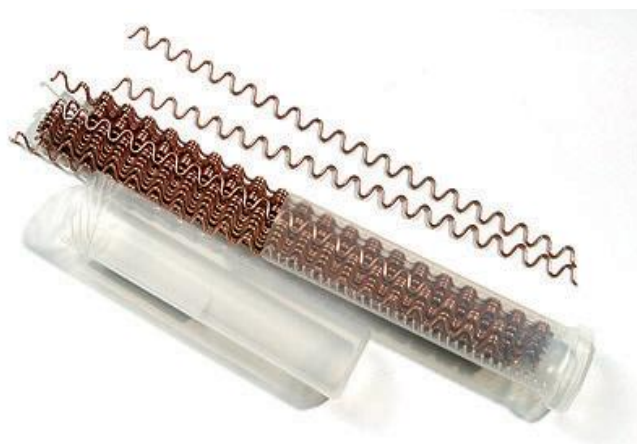

8004897145457	TELWIN ŽICA INOX KOMPLET V KOLUTU Art. 802037	1 set	

ŽICA INOX V KOLUTU Art. 802037